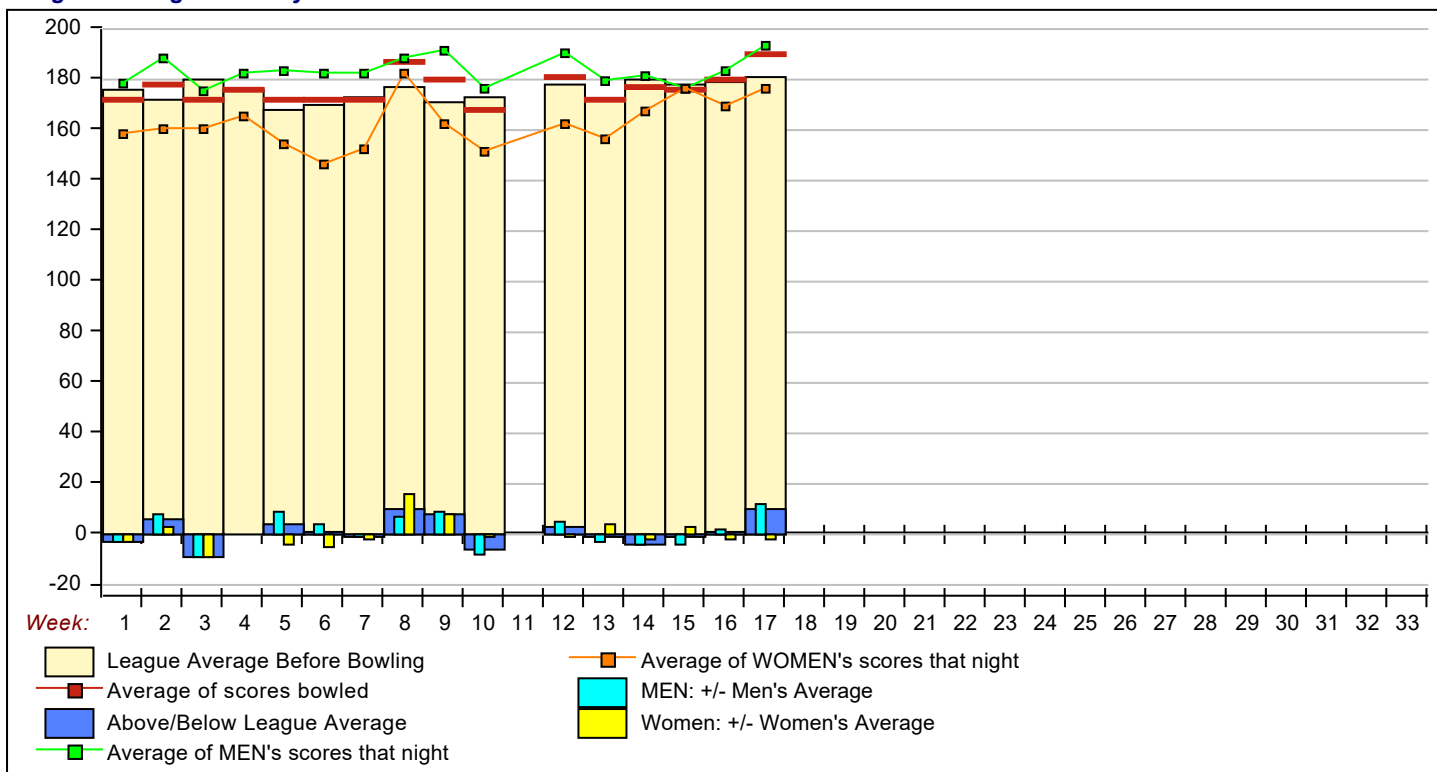

Team Rosters

Name	High Game	High Sers	HDCP Game	HDCP Sers
1 - Blue Balls Ave=244				
Ineke Bijsterveld	0	0		
Merel vdWal	148	404	204	572
Mariska Bijsterveld	154	400	200	538
Marcel Mulder-*	217	546	231	618
Be vEnteren	236	633	251	678
John Carelsz	268	683	271	692

Name	High Game	High Sers	HDCP Game	HDCP Sers
3 - Lucky Strike Ave=413				
Ditty Bergwerf	158	421	200	547
Chantal vBerke	200	495	235	600
Dorte Pelgrim	203	497	236	590
Joke deBruin	210	515	240	605
Jan deJonge	225	631	242	682
Cyrilla vdHaak	264	652	295	713

Name	High Game	High Sers	HDCP Game	HDCP Sers
5 - Survivors Ave=148				
Arno Pelgrim	0	0		
Jan Meijerink	0	0		
Kees Sterrenburg	197	519	234	657
Klaas Tigchelaar	217	525	245	610
John Eijsemans	233	565	254	634
Wim Salomons-*	234	561	249	627
Tom Rentink	263	602	274	635

Name	High Game	High Sers	HDCP Game	HDCP Sers
2 - Cashino Apeldoorn Ave=391				
Constant Barendsen	0	0		
Willy Tibben	244	643	248	667
DirkJan Vosselman Sr Sr-*	255	660	255	666
Han Westrik	249	676	250	676
DirkJan Vosselman Jr Jr	300	781	300	781

Name	High Game	High Sers	HDCP Game	HDCP Sers
4 - Mind the Gap Ave=553				
Miranda vanZeist	223	608	241	656
Theo Ruys-*	258	632	271	671
Marco Eversberg	246	631	253	652
Anja Beekhuis	257	716	266	752

Name	High Game	High Sers	HDCP Game	HDCP Sers
6 - Zutfun Ave=508				
Robin Dieks	242	589	262	679
Marco vanHouten	245	592	270	667
Maaïke Draayer	214	620	235	680
Arjan Hiddink	275	640	293	688
Arie Beekman	246	633	254	666

League Average Week-by-Week