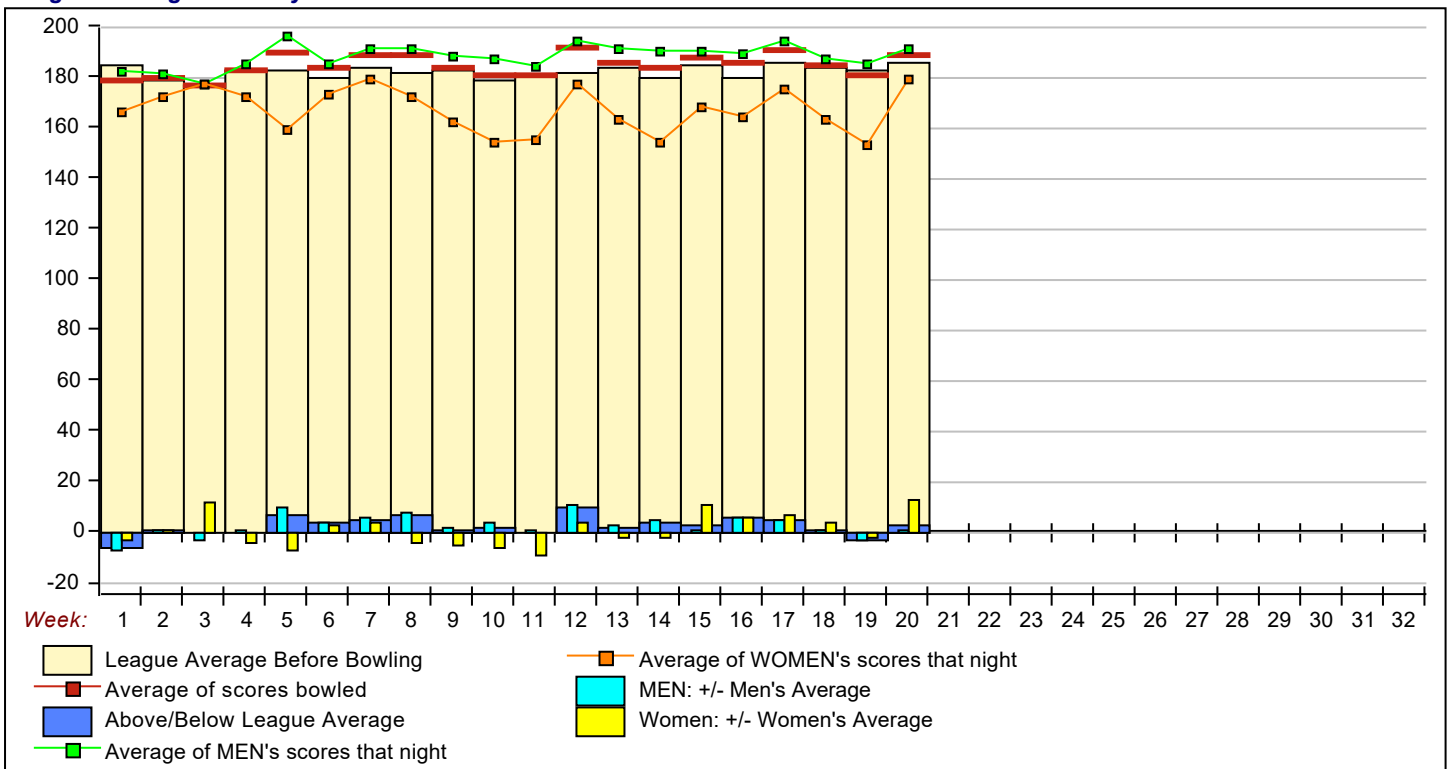

Name	High Game	High Sers	HDCP Game	HDCP Sers
7 - Dakdekkersbedr Cramer Lane 4 HDCP=45 Ave=335				
Anneke Sikora	0	0		
Adrie Janssen-*	190	627	218	667
Henk Breider	217	669	237	729
Enrico Zandvliet	265	746	281	842
Miranda Bosch	266	886	267	890
Christian Krukkeland	288	784	291	790
Peter vdHeide	279	945	279	945
Sven Stegeman	279	949	279	949

Name	High Game	High Sers	HDCP Game	HDCP Sers
2 - Brink Expresse Lane 5 HDCP=9 Ave=586				
Marco Eversberg	265	871	270	883
DJ Vosselman	226	810	228	826
Elco Gorter	258	885	261	897
Martijn Wessels	267	932	267	932
Erik Stevens	235	888	235	888
Edwin Bosch	299	972	299	972

Name	High Game	High Sers	HDCP Game	HDCP Sers
4 - De Bloemenhoek Lane 2 HDCP=37 Ave=347				
Richard Henrix	0	0		
Harry Bergman	222	732	243	832
Willem Salomons	258	858	276	930
Erik KleinVelderman	279	832	290	876
Henk Lammers	251	841	265	892
Marco Landman	249	902	249	902
Constant Barendsen	258	881	258	889
Paul Baartse	289	908	289	908

Name	High Game	High Sers	HDCP Game	HDCP Sers
6 - Zomertuin Lane 1 HDCP=43 Ave=337				
Anja Beekhuis	0	0		
Raymon Zuiderhoek	198	735	233	875
Stanley Isaak	246	753	268	858
Eddy Zuiderhoek	237	817	247	861
Tom Rentink	255	872	268	908
Willy Tibben	247	876	255	876
Sander Bosman	268	907	268	931

Name	High Game	High Sers	HDCP Game	HDCP Sers
8 - Bowlingshop Euro Lane 7 HDCP=33 Ave=552				
Sjaak Schepers	225	773	248	853
Marc Boerdam	259	710	259	782
Maikel Schepers	299	846	302	846
Niels Schepers	279	895	292	970
Simon Schepers	300	1026	300	1026

League Average Week-by-Week